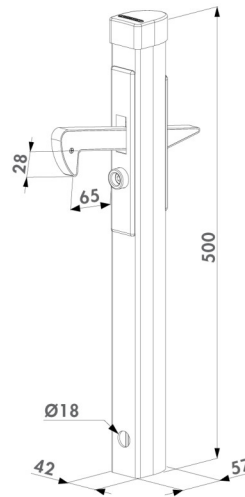

# IN-GATE CATCHER

<https://www.locinox.com/fr-fr/accessoires-de-portails/accessoires-pour-portails/arrêts-de-porte/p00006704>

Arrêt de porte en aluminium. Le crochet de capture peut facilement être inversé. La butée en caoutchouc et le crochet en polyamide évite d'endommager la porte. Fixation simple et rapide: à sceller dans le sol. Pour profils de 40 à 60 mm. Réglage en hauteur de 40 mm.